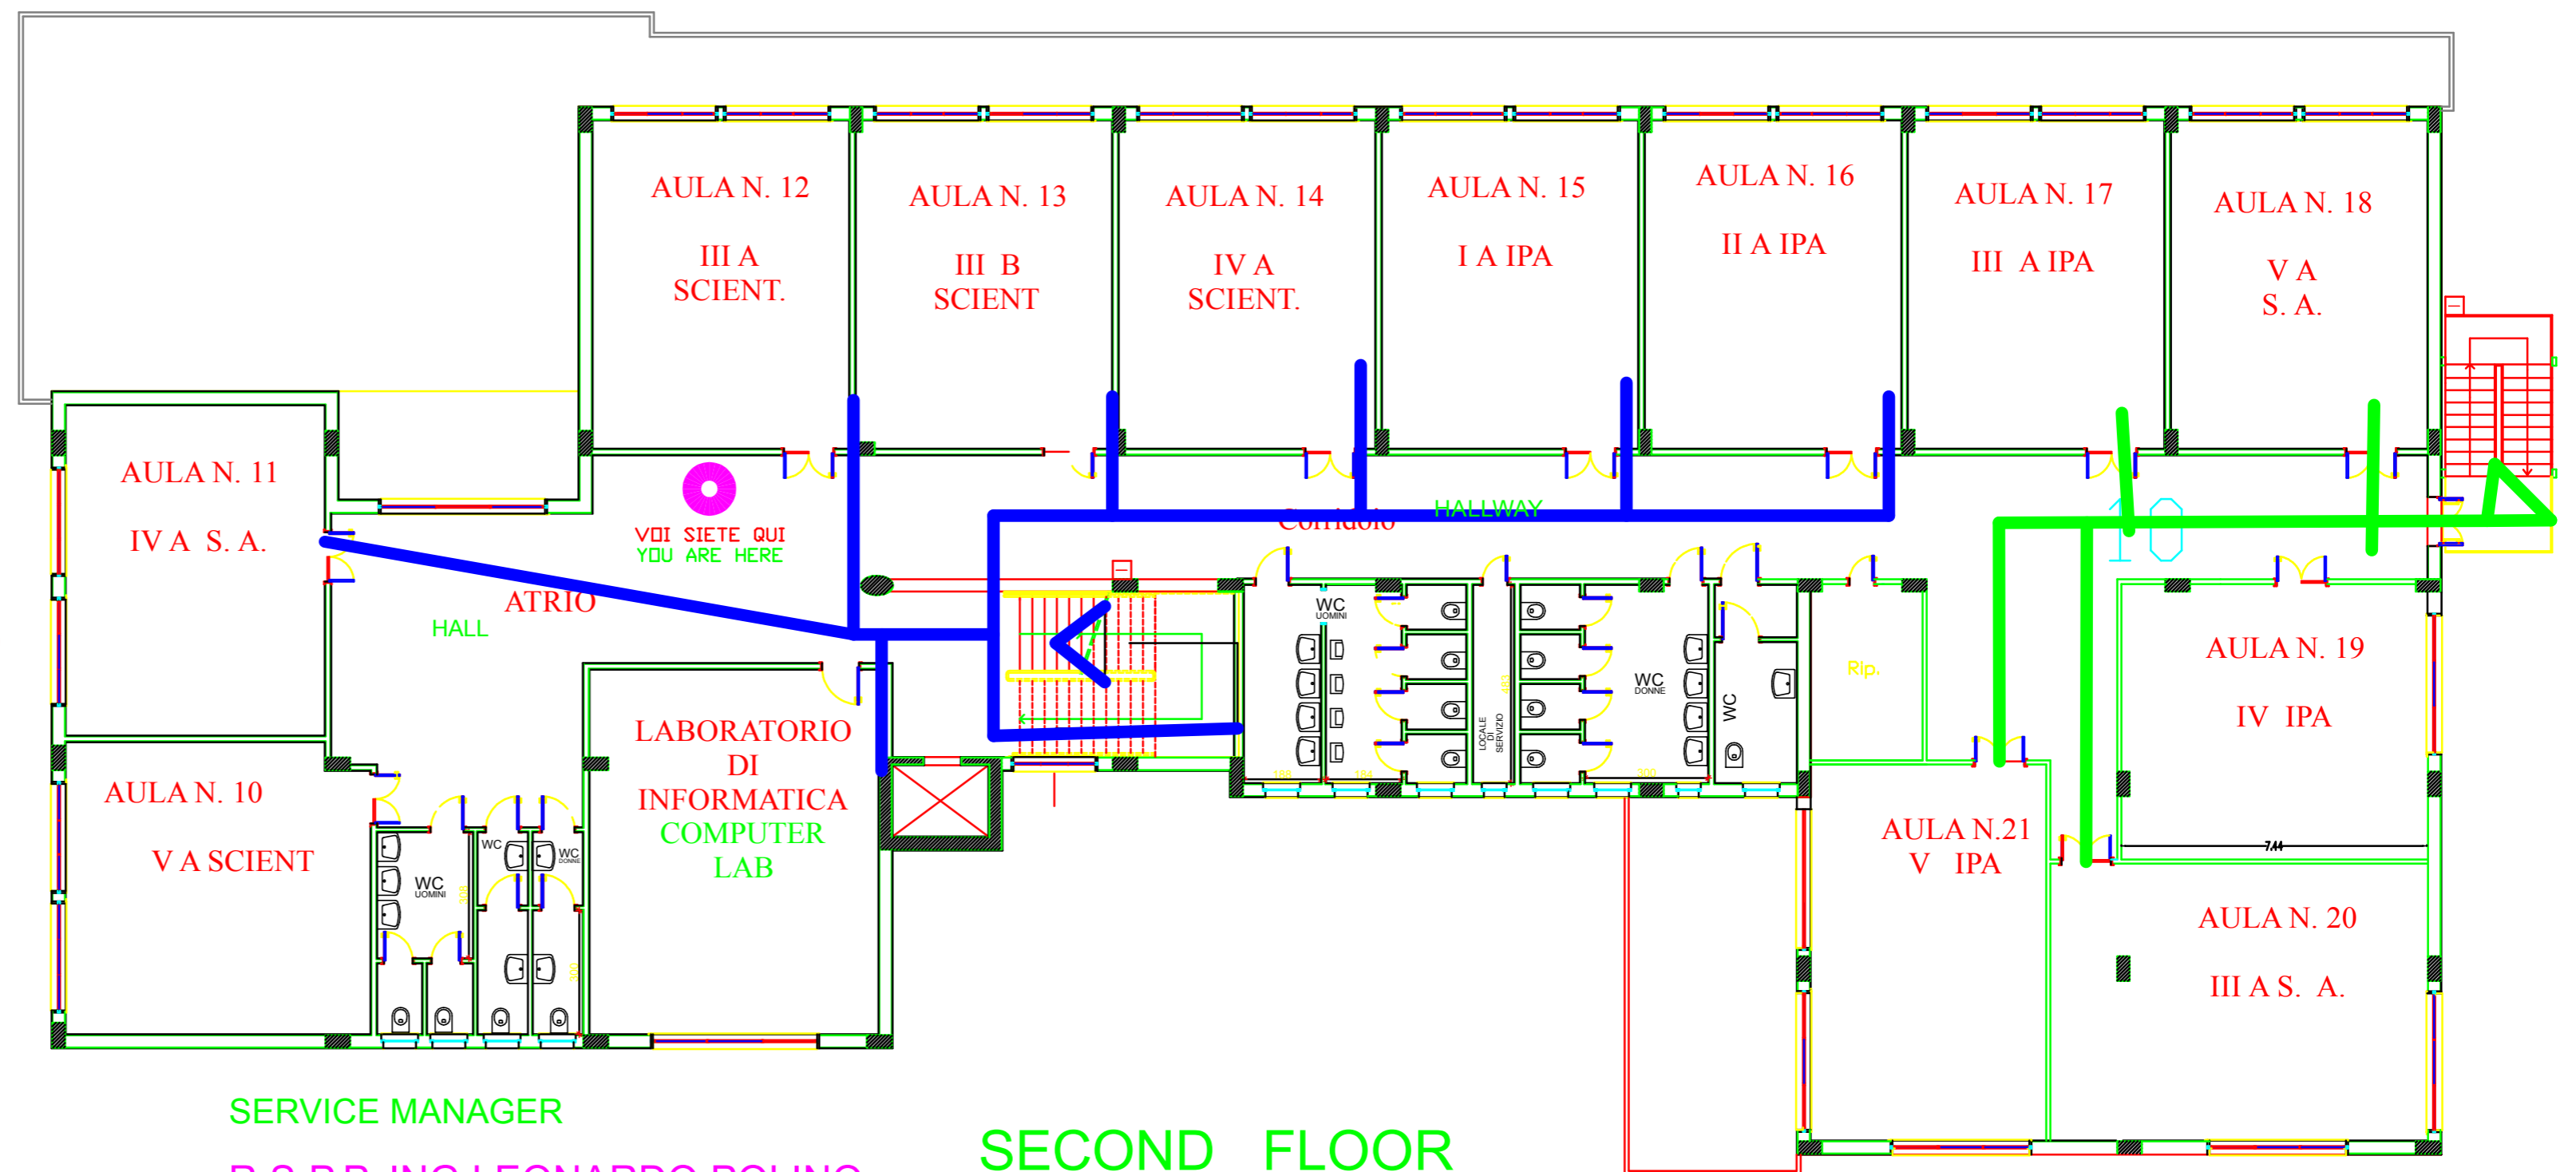

LICEO SCIENTIFICO "V. Bachelet"

PIANO DI EVACUAZIONE EVACUATION PLAN

LEGENDA LEGEND

DIREZIONE DA SEGUIRE WAY

NUMERO USCITA NUMBER WAY OUT

N

CAPACITA' DI DEFLUSSO USCITA N 10 PERSONE N 120

OUTFLOW CAPACITY EXIT PEOPLE

SCALA INTERNA PERSONE N 180

STAIRS PEOPLE

CAPACITA' TOTALE DI DEFLUSSO PERSONE N 300 > 240

TOTAL CAPACITY OF OUTFLOW PEOPLE

SERVICE MANAGER

R.S.P.P. ING LEONARDO POLINO

SECOND FLOOR

PIANO SECONDO